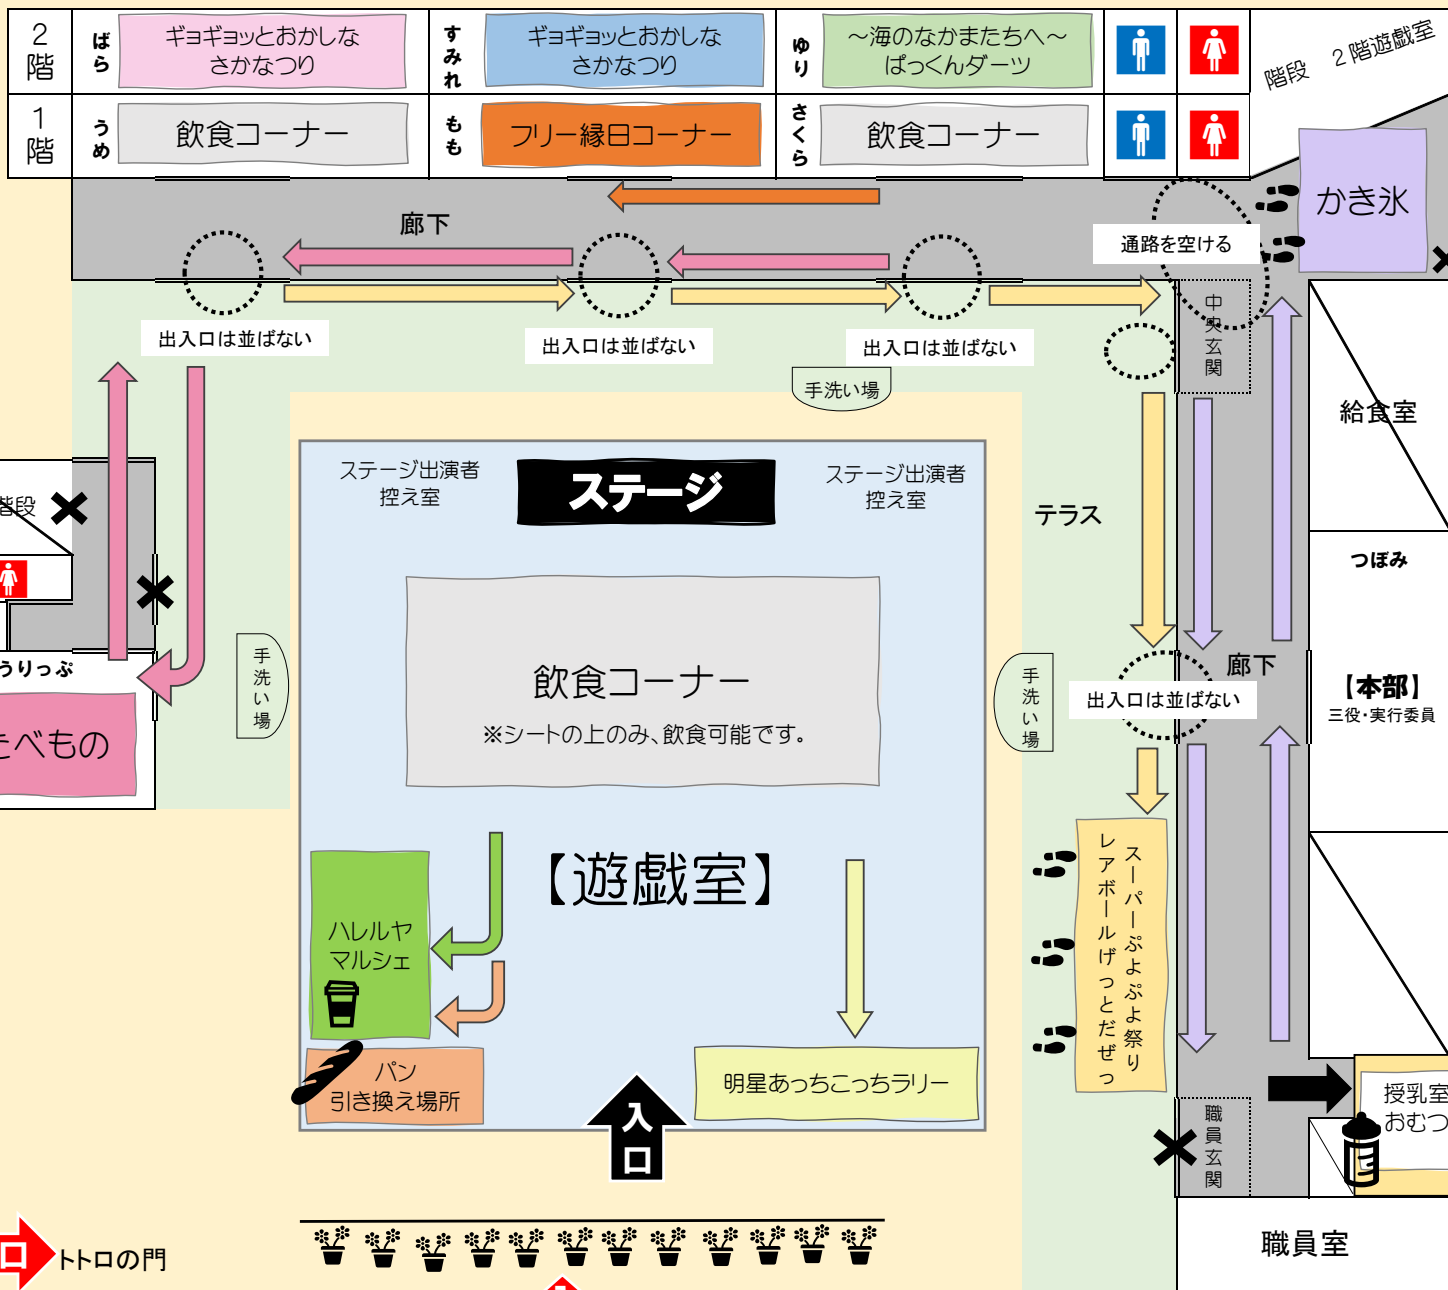

夏祭り わくわく マップ

2階	ぼら	すみれ	ゆり	男女トイレ	階段 2階遊戯室
1階	うめ	食べ物 保管場所	ステージ出演者 控え室	男女トイレ	

やきそば
からあげ
おにぎり
受け取りはコチラ！

IP>
IP>の引き換えは
つぼみ組で行います。
★『申し込み控え』を
忘れずにお持ちください。

飲食スペース
ちゅうりっぷ組
うめ組
さくら組
を飲食スペース
として
ご利用ください♪

アイスコーヒー
りんごジュース
ハンドメイドバザー
はコチラです！
★数量限定で
当日販売もあります。
※現金のみ。
5千円札、1万円札は
使用できません。

サテライト
職員駐車場
に停めた方は、
トトOの門から
ご入場ください。

授乳室
おむつ替え
はコチラのお部屋を
ご利用下さい。
※おむつなどの
ゴミはお持ち帰り
をお願いいたします。

トトOの門

小門

夏祭り わくわくマップ

入口 トロの門

入口 小門

◆ 2階の並び方はコチラ ◆

『ぱっくんダーツ』の並び方
 ゆり組から列が続く場合は、
 階段やトイレ部分を空けて、
 遊戯室横の廊下に並びます！

オープニングとエンディング（盆踊り）の際、
 遊戯室へのご入場は、
 園児と保護者一名となります。
 ご理解、ご協力をお願いいたします。