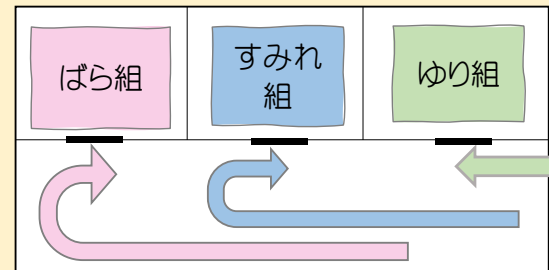

夏祭り わくわく マップ

2階	ぼら	すみれ	ゆり	男女トイレ	階段 2階遊戯室
1階	うめ	食べ物 保管場所	ステージ出演者 控え室	男女トイレ	

やきそば
からあげ
おにぎり
受け取りはコチラ！

IP>
IP>の引き換えは
つぼみ組で行います。
★『申し込み控え』を
忘れずにお持ちください。

飲食スペース
ちゅうりっぷ組
うめ組
さくら組
を飲食スペース
として
ご利用ください♪

アイスコーヒー
りんごジュース
ハンドメイドバザー
はコチラです！
★数量限定で
当日販売もあります。
※現金のみ。
5千円札、1万円札は
使用できません。

サテライト
職員駐車場
に停めた方は、
トトOの門から
ご入場ください。

授乳室
おむつ替え
はコチラのお部屋を
ご利用下さい。
※おむつなどの
ゴミはお持ち帰り
をお願いいたします。

トトOの門

小門

夏祭り わくわくマップ

入口 トロの門

入口 小門

◆ 2階の並び方はコチラ ◆

『ぱっくんダーツ』の並び方
 ゆり組から列が続く場合は、
 階段やトイレ部分を空けて、
 遊戯室横の廊下に並びます！

オープニングとエンディング（盆踊り）の際、
 遊戯室へのご入場は、
 園児と保護者一名となります。
 ご理解、ご協力をお願いいたします。