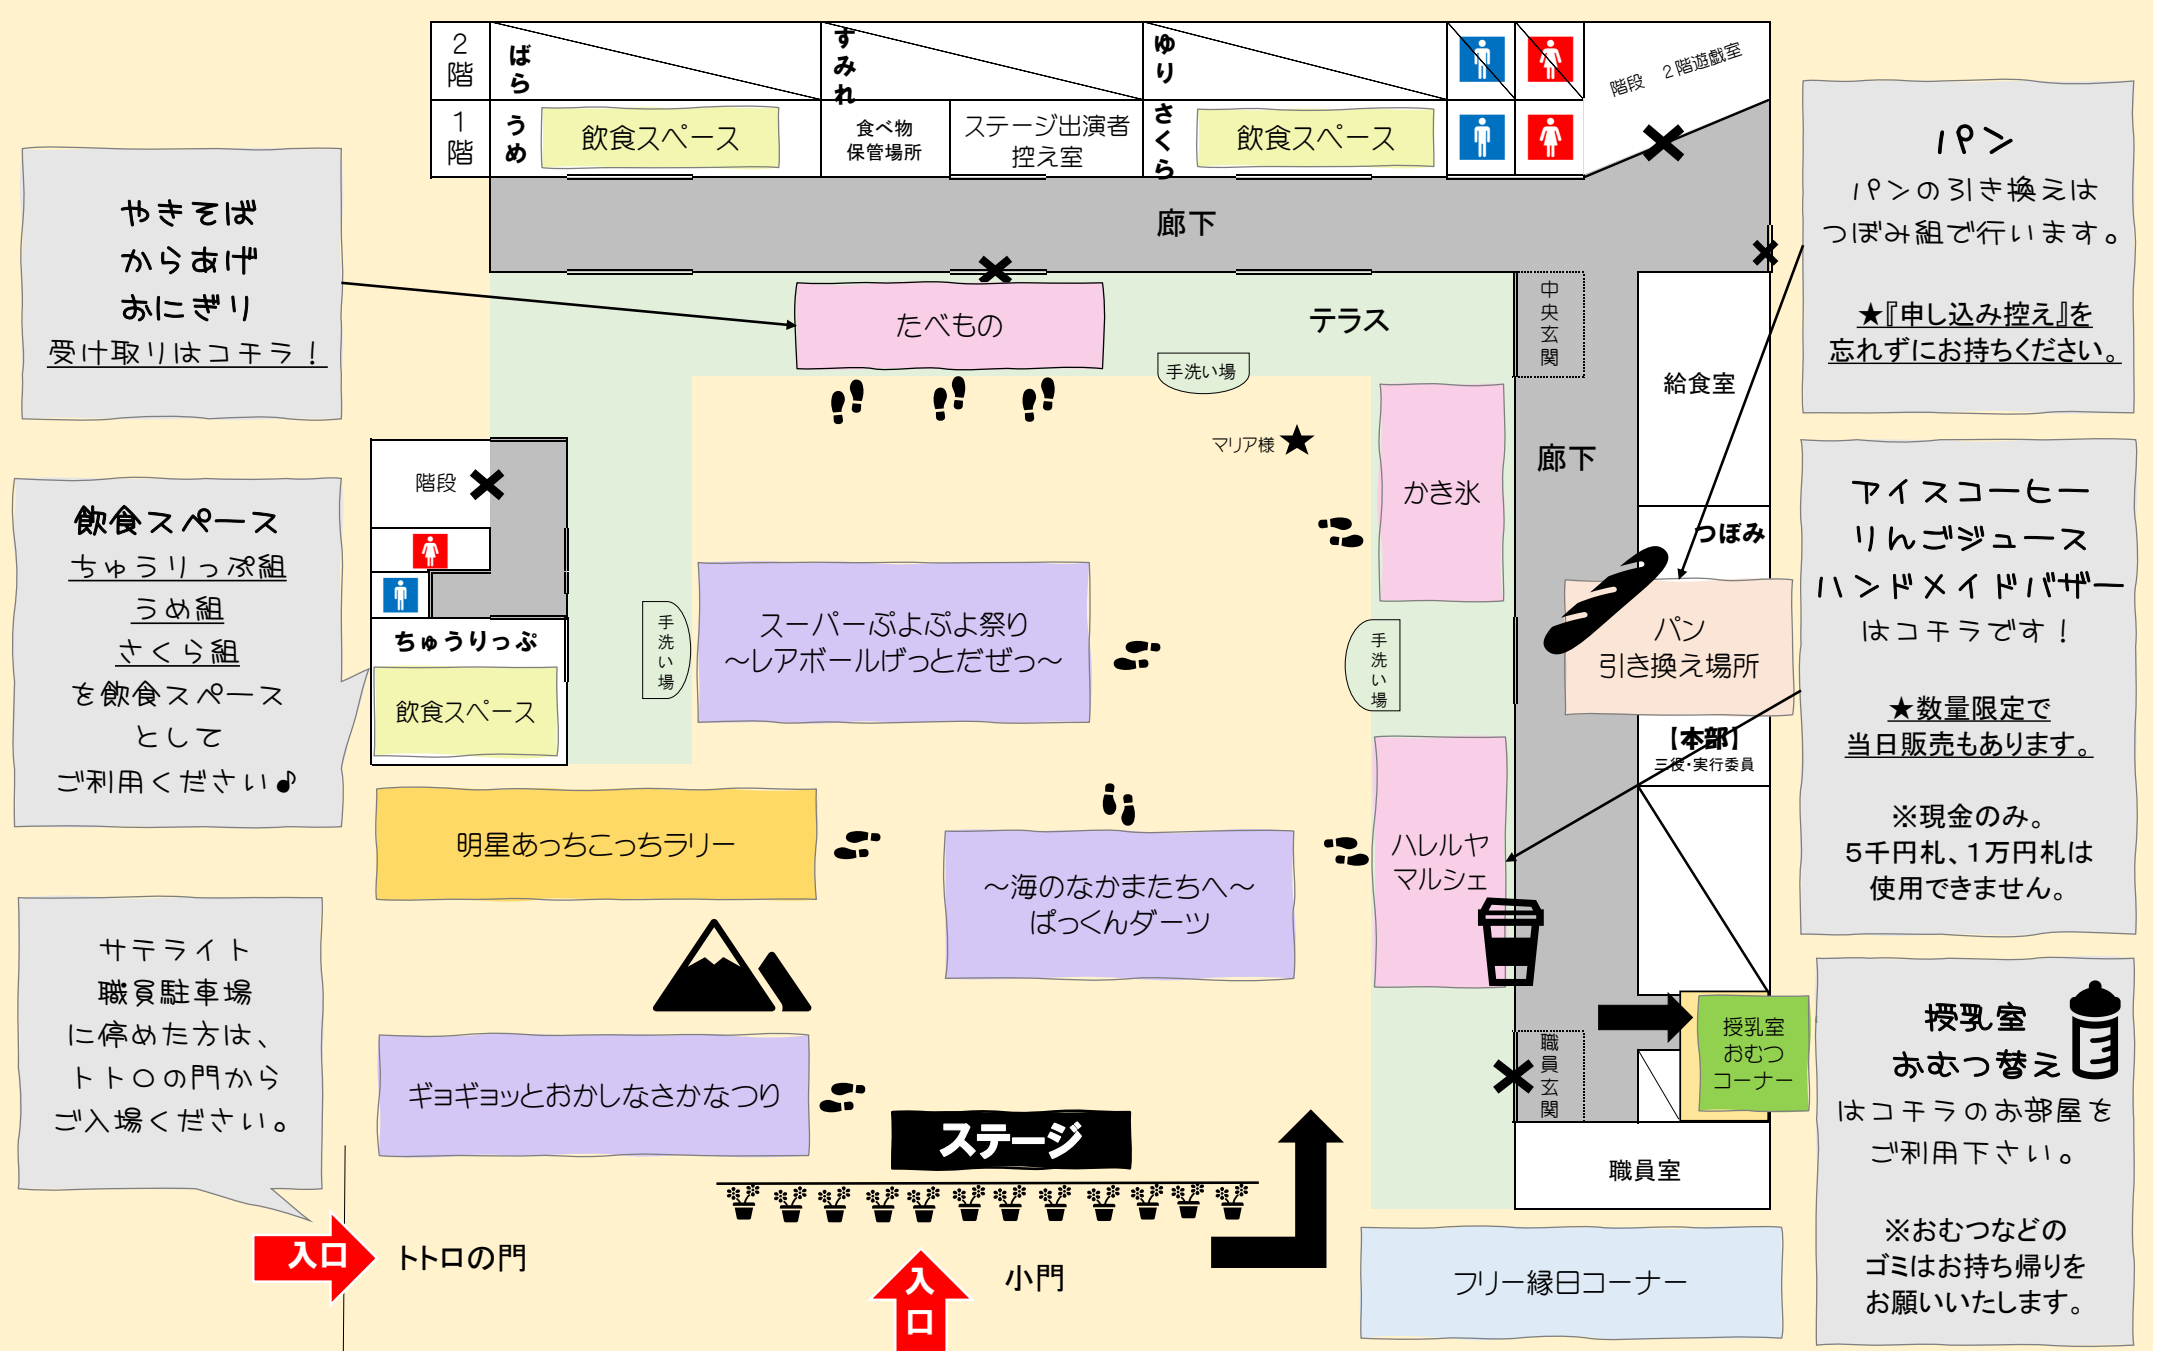

夏祭り わくわく マップ

2階	ぼら	すみれ	ゆり	男女トイレ	階段 2階遊戯室
1階	うめ	食べ物 保管場所	ステージ出演者 控え室	男女トイレ	

やきそば
からあげ
おにぎり
受け取りはコチラ！

IP>
IP>の引き換えは
つぼみ組で行います。
★『申し込み控え』を
忘れずにお持ちください。

飲食スペース
ちゅうりっぷ組
うめ組
さくら組
を飲食スペース
として
ご利用ください♪

アイスコーヒー
りんごジュース
ハンドメイドバザー
はコチラです！
★数量限定で
当日販売もあります。
※現金のみ。
5千円札、1万円札は
使用できません。

サテライト
職員駐車場
に停めた方は、
トトOの門から
ご入場ください。

授乳室
おむつ替え
はコチラのお部屋を
ご利用下さい。
※おむつなどの
ゴミはお持ち帰り
をお願いいたします。

トトOの門

小門

夏祭り わくわくマップ

入口 トロの門

入口 小門

◆ 2階の並び方はコチラ ◆

『ぱっくんダーツ』の並び方
 ゆり組から列が続く場合は、
 階段やトイレ部分を空けて、
 遊戯室横の廊下に並びます！

オープニングとエンディング（盆踊り）の際、
 遊戯室へのご入場は、
 園児と保護者一名となります。
 ご理解、ご協力をお願いいたします。